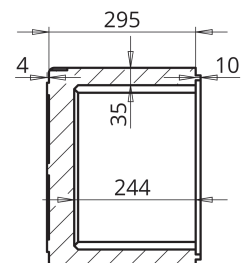

PESCADOS Y MARISCOS

ENVASE MKB0

► DIMENSIONES EXT

1200 x 400 x 295 mm

► DIMENSIONES INT

1130 x 330 x 244 mm

► CAPACIDAD

90,98 L

► TAPA

PLANTA INFERIOR

PLANTA SUPERIOR

SECCION A-A