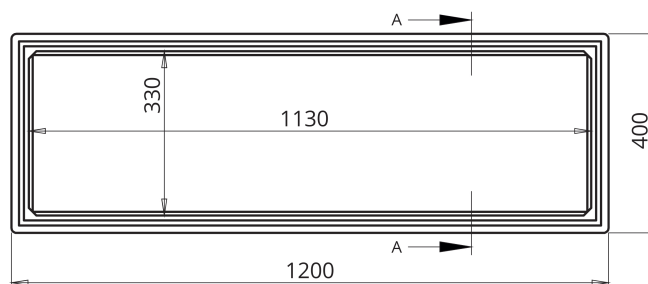

PESCADOS Y MARISCOS

ENVASE MKB0

► DIMENSIONES EXT

1200 x 400 x 295 mm

► DIMENSIONES INT

1130 x 330 x 244 mm

► CAPACIDAD

90,98 L

► TAPA

PLANTA INFERIOR

PLANTA SUPERIOR

SECCION A-A