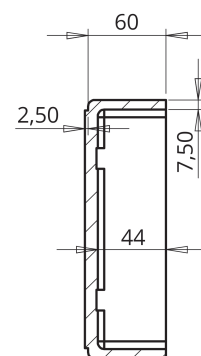

PESCADOS Y MARISCOS

ENVASE PC0

► DIMENSIONES EXT

296 x 202 x 60 mm

► DIMENSIONES INT

280 x 186 x 44 mm

► CAPACIDAD

2,7 L

► TAPA

PLANTA INFERIOR

PLANTA SUPERIOR

SECCION A-A