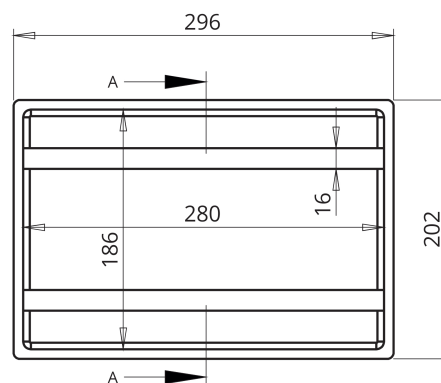

PESCADOS Y MARISCOS

ENVASE PC0

► DIMENSIONES EXT

296 x 202 x 60 mm

► DIMENSIONES INT

280 x 186 x 44 mm

► CAPACIDAD

2,7 L

► TAPA

PLANTA INFERIOR

PLANTA SUPERIOR

SECCION A-A