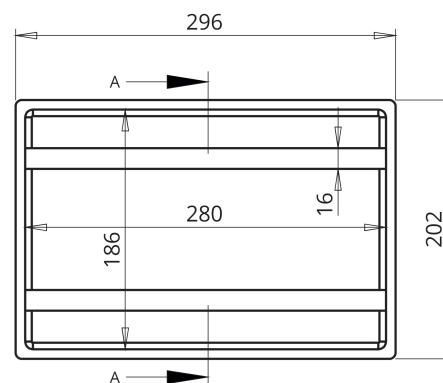

PESCADOS Y MARISCOS

ENVASE PC3

► DIMENSIONES EXT

296 x 202 x 42 mm

► DIMENSIONES INT

280 x 186 x 26 mm

► CAPACIDAD

1,7 L

► TAPA

PLANTA INFERIOR

PLANTA SUPERIOR

SECCION A-A