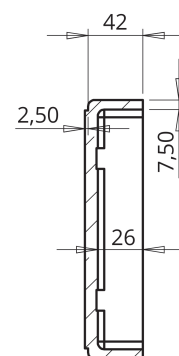

PESCADOS Y MARISCOS

ENVASE PC3

► DIMENSIONES EXT

296 x 202 x 42 mm

► DIMENSIONES INT

280 x 186 x 26 mm

► CAPACIDAD

1,7 L

► TAPA

PLANTA INFERIOR

PLANTA SUPERIOR

SECCION A-A