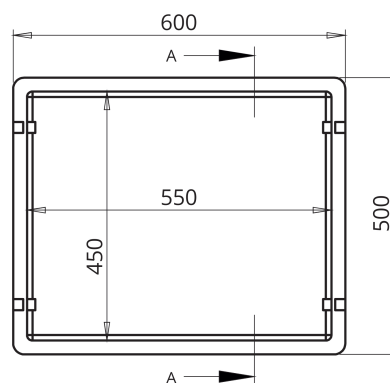

PESCADOS Y MARISCOS

ENVASE PE0

► DIMENSIONES EXT

600 x 500 x 180 mm

► DIMENSIONES INT

550 x 450 x 152 mm

► CAPACIDAD

► TAPA

PLANTA INFERIOR

PLANTA SUPERIOR

SECCION A-A