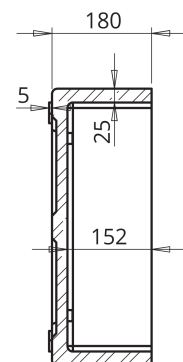

PESCADOS Y MARISCOS

ENVASE PE0

► DIMENSIONES EXT

600 x 500 x 180 mm

► DIMENSIONES INT

550 x 450 x 152 mm

► CAPACIDAD

► TAPA

PLANTA INFERIOR

PLANTA SUPERIOR

SECCION A-A