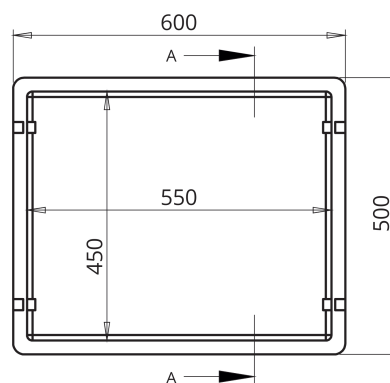

PESCADOS Y MARISCOS

ENVASE PE1

► DIMENSIONES EXT

600 x 500 x 160 mm

► DIMENSIONES INT

550 x 450 x 132 mm

► CAPACIDAD

► TAPA

PLANTA INFERIOR

PLANTA SUPERIOR

SECCION A-A