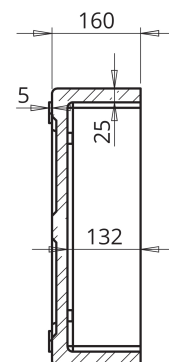

PESCADOS Y MARISCOS

ENVASE PE1

► DIMENSIONES EXT

600 x 500 x 160 mm

► DIMENSIONES INT

550 x 450 x 132 mm

► CAPACIDAD

► TAPA

PLANTA INFERIOR

PLANTA SUPERIOR

SECCION A-A