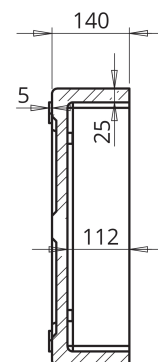

PESCADOS Y MARISCOS

ENVASE PE2

► **DIMENSIONES EXT**

600 x 500 x 140 mm

► **DIMENSIONES INT**

550 x 450 x 112 mm

► **CAPACIDAD**

► **TAPA**

PLANTA INFERIOR

PLANTA SUPERIOR

SECCION A-A