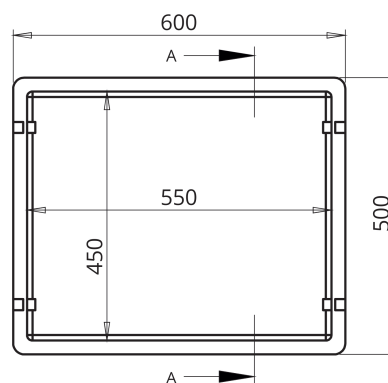

PESCADOS Y MARISCOS

ENVASE PE2

► **DIMENSIONES EXT**

600 x 500 x 140 mm

► **DIMENSIONES INT**

550 x 450 x 112 mm

► **CAPACIDAD**

► **TAPA**

PLANTA INFERIOR

PLANTA SUPERIOR

SECCION A-A