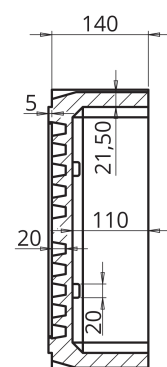

PESCADOS Y MARISCOS

ENVASE PPO

► DIMENSIONES EXT

610 x 407 x 140 mm

► DIMENSIONES INT

560 x 357 x 110 mm

► CAPACIDAD

21,9 L

► TAPA

PLANTA INFERIOR

PLANTA SUPERIOR

SECCION A-A