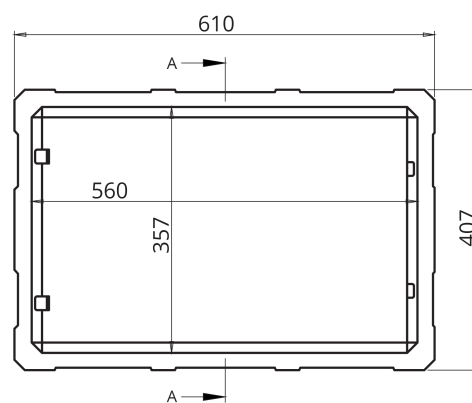

PESCADOS Y MARISCOS

ENVASE PPO

► DIMENSIONES EXT

610 x 407 x 140 mm

► DIMENSIONES INT

560 x 357 x 110 mm

► CAPACIDAD

21,9 L

► TAPA

PLANTA INFERIOR

PLANTA SUPERIOR

SECCION A-A