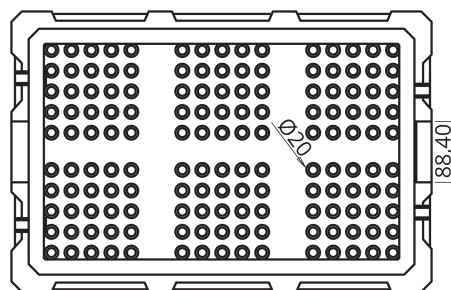

PESCADOS Y MARISCOS

ENVASE PPO

► DIMENSIONES EXT

610 x 407 x 140 mm

► DIMENSIONES INT

560 x 357 x 110 mm

► CAPACIDAD

21,9 L

► TAPA

PLANTA INFERIOR

PLANTA SUPERIOR

SECCION A-A