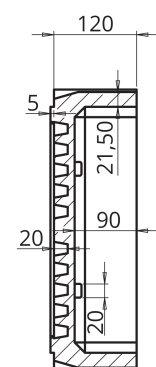

PESCADOS Y MARISCOS

ENVASE PP1

► DIMENSIONES EXT

610 x 407 x 120 mm

► DIMENSIONES INT

560 x 357 x 90 mm

► CAPACIDAD

17,9 L

► TAPA

PLANTA INFERIOR

PLANTA SUPERIOR

SECCION A-A