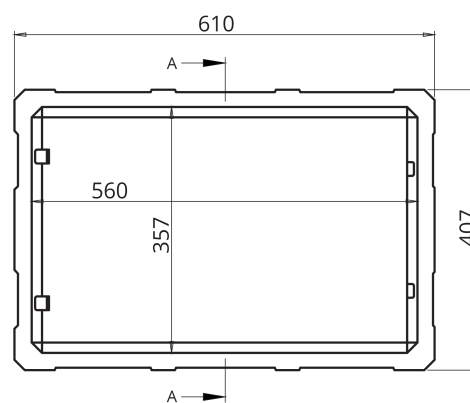

PESCADOS Y MARISCOS

ENVASE PP1

► DIMENSIONES EXT

610 x 407 x 120 mm

► DIMENSIONES INT

560 x 357 x 90 mm

► CAPACIDAD

17,9 L

► TAPA

PLANTA INFERIOR

PLANTA SUPERIOR

SECCION A-A