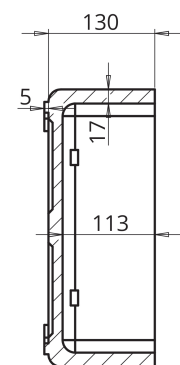

PESCADOS Y MARISCOS

ENVASE T0

► **DIMENSIONES EXT**

332 x 528 x 130 mm

► **DIMENSIONES INT**

298 x 494 x 113 mm

► **CAPACIDAD**

15,9 L

► **TAPA**

Tapa T

PLANTA INFERIOR

PLANTA SUPERIOR

SECCION A-A