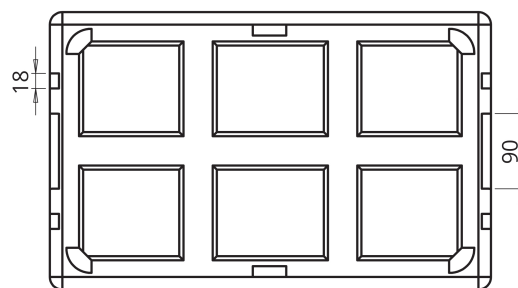

PESCADOS Y MARISCOS

ENVASE T0

► **DIMENSIONES EXT**

332 x 528 x 130 mm

► **DIMENSIONES INT**

298 x 494 x 113 mm

► **CAPACIDAD**

15,9 L

► **TAPA**

Tapa T

PLANTA INFERIOR

PLANTA SUPERIOR

SECCION A-A