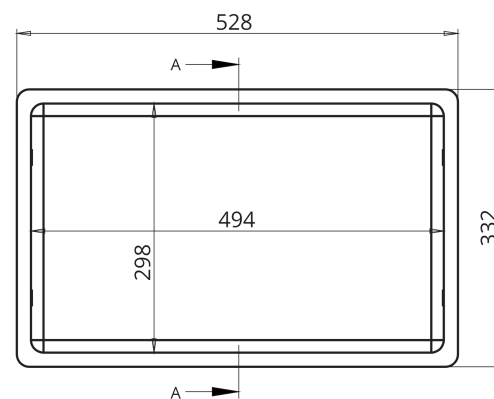

PESCADOS Y MARISCOS

ENVASE T0

► **DIMENSIONES EXT**

332 x 528 x 130 mm

► **DIMENSIONES INT**

298 x 494 x 113 mm

► **CAPACIDAD**

15,9 L

► **TAPA**

Tapa T

PLANTA INFERIOR

PLANTA SUPERIOR

SECCION A-A