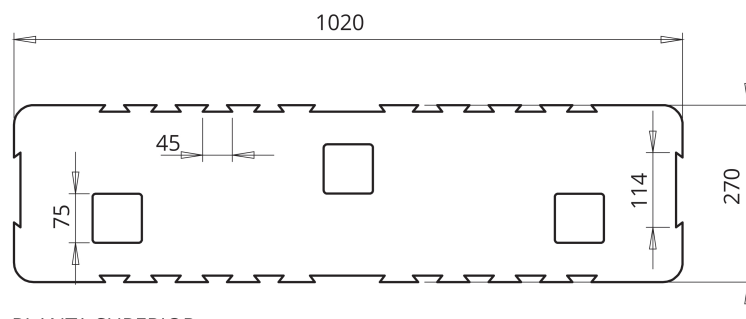

TAPAS

TAPA VASO4

► **DIMENSIONES EXT**

1020 x 270 x 10 mm

ALZADO FRONTAL

PLANTA SUPERIOR

ALZADO LATERAL

Rv. Mayo 2020