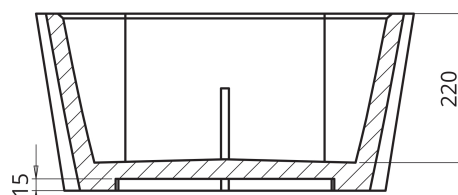

#### ► DIMENSIONES EXT

470 x 340 x 255 mm

#### ► VOLUMEN

20,2 L

PERFIL

ALZADO

SECCION A-A

PLANTA SUPERIOR