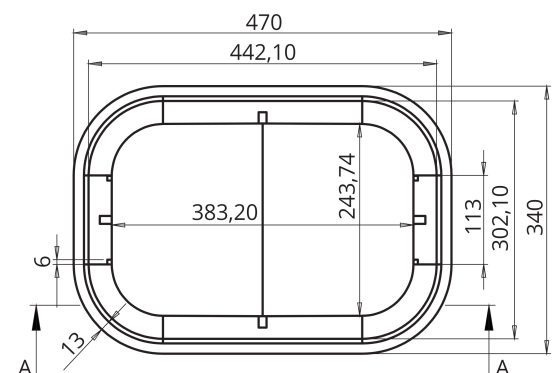

#### ► DIMENSIONES EXT

470 x 340 x 255 mm

#### ► VOLUMEN

20,2 L

PERFIL

ALZADO

SECCION A-A

PLANTA SUPERIOR